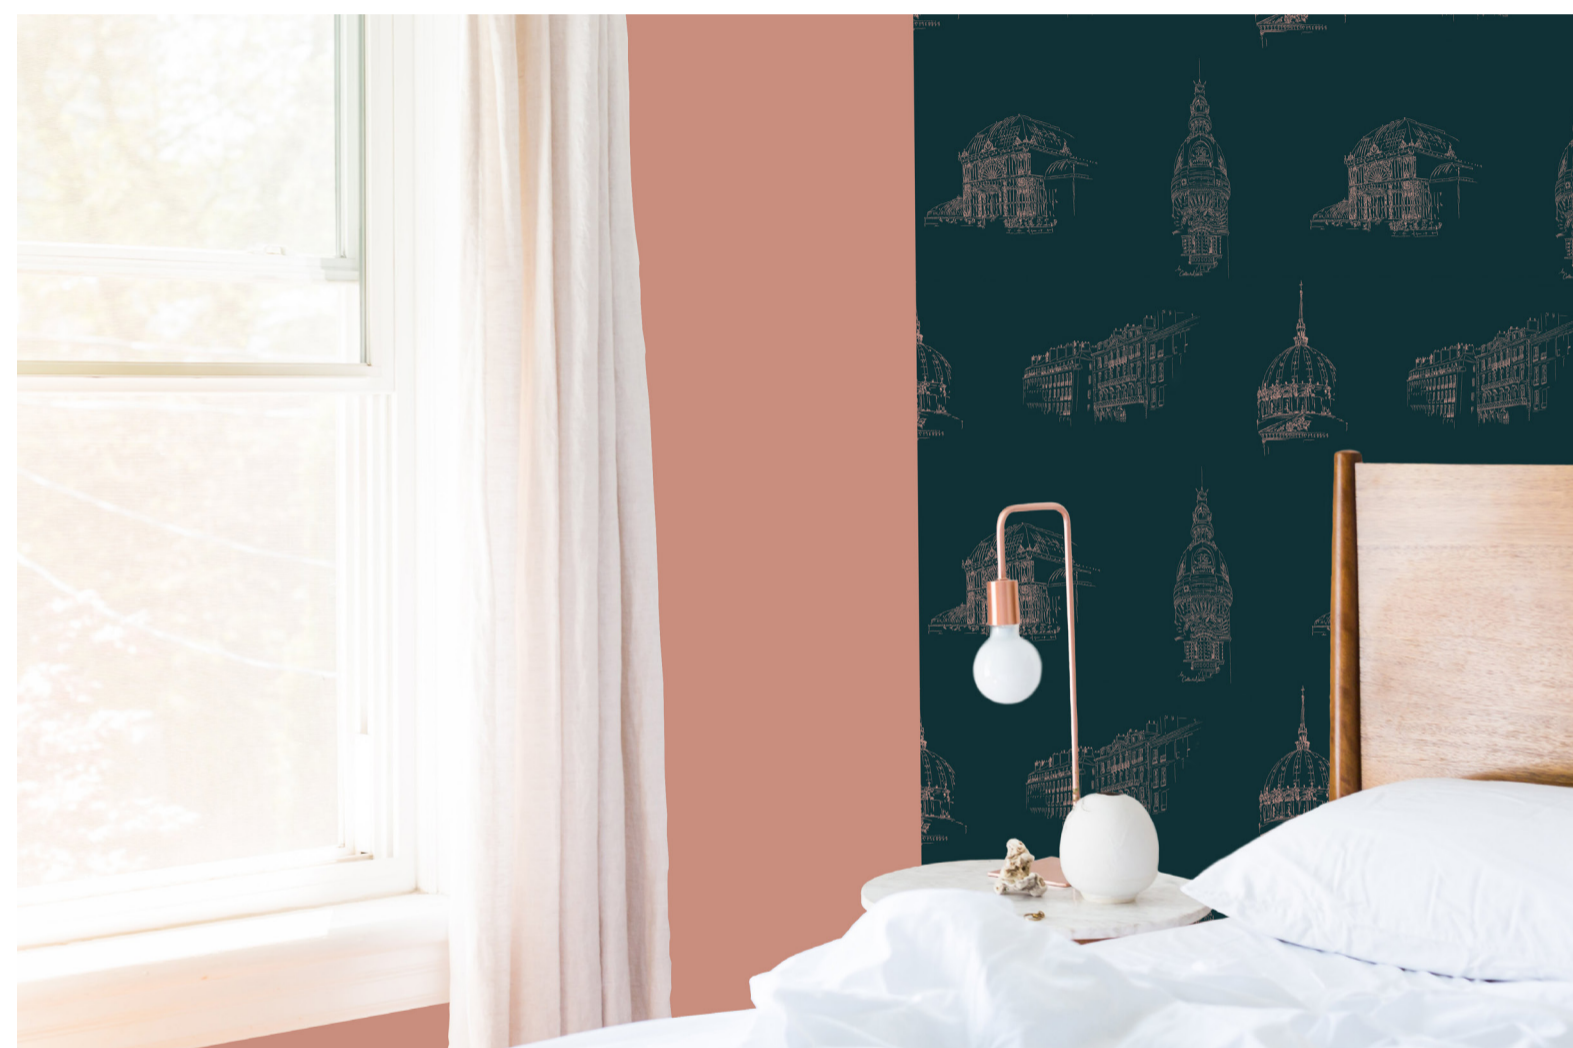

VERT ANTIQUE
REF. VERTANTIQUE