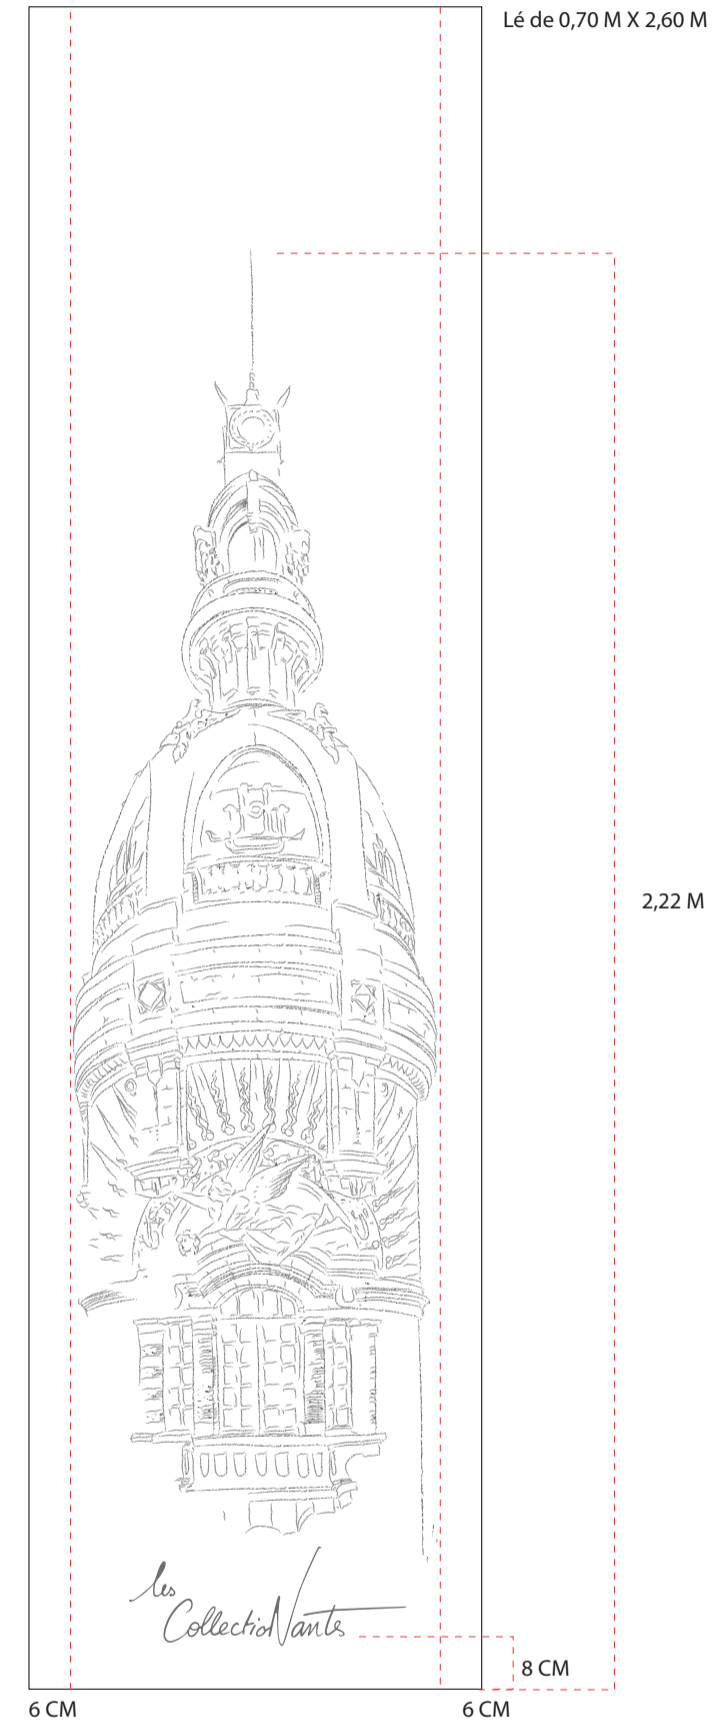

**Dimensions panneau raccordable : 192 cm x 270 cm / 4 lés de 48 cm**

**Dimensions panneau raccordable : 192 cm x 270 cm / 4 lés de 48 cm**

**VERT ANTIQUE JUNGLE**  
REF. VERTANTIQUEJUNGLE

**VERT ANTIQUE**  
REF. VERTANTIQUE

**Dimensions panneau raccordable : 192 cm x 270 cm / 4 lés de 48 cm**

**HAVANE JUNGLE**  
REF. HAVANEJUNGLE

**HAVANE**  
REF. HAVANE

**BOIS DE ROSE**  
REF. PANBOISDEROSE

**HAVANE**  
REF. PANHAVANE

**GRAPHITE**  
REF. PANGRAPHITE

PANORAMIQUES

Papier peint intissé +200 gr/m<sup>2</sup>  
Non-woven wallpaper +200 grs /m<sup>2</sup>,

Dimensions panoramique : 0,70 m X 2,60 m