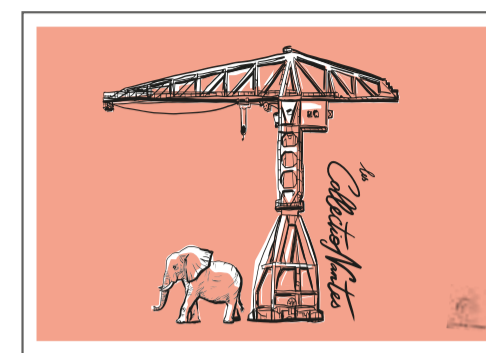

## TISSU

100% Chanvre fixé/lavé, récolté et tissé en France 

400 grs/m<sup>2</sup>  

**TOTE BAG**

100% lin lavé

PAPETERIE

Pommeraye

Tour LU