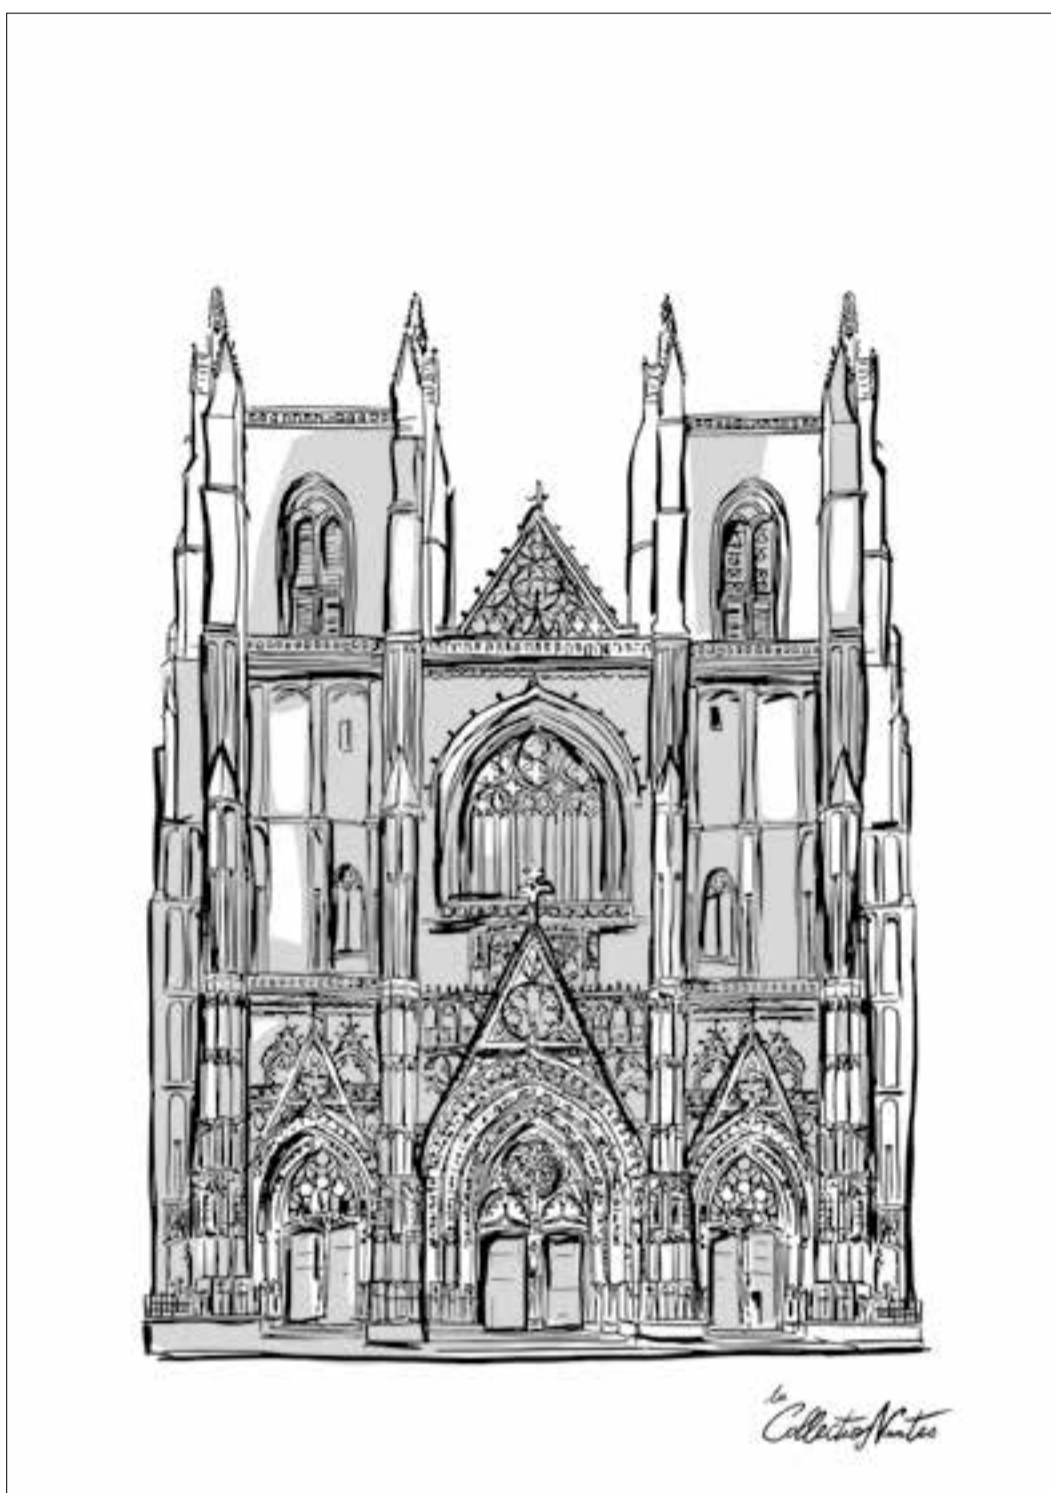

## LA TOUR LU

POPELINEPAN4

PANORAMIQUE / WALLPAPER

Papier peint intissé, pose facile, impression numérique  
Non-woven wallpaper, easy hanging, digital printing

**Panoramique : 144 x 270 cm / 3 lés de 48 cm**

## LE PASSAGE POMMERAYE

POPELINEPANPOM5

PANORAMIQUE / WALLPAPER

Papier peint intissé, pose facile, impression numérique  
Non-woven wallpaper, easy hanging, digital printing

Panoramique : 144 x 270 cm / 3 lés de 48 cm

**LE PASSAGE POMMERAYE**

POPELINEPANPOM5

192 →  
270 ↓

## LA CATHÉDRALE

POPELINEPANCATH7

PANORAMIQUE / WALLPAPER

Papier peint intissé, pose facile, impression numérique  
Non-woven wallpaper, easy hanging, digital printing

Panoramique : 192 x 270 cm / 4 lés de 48 cm