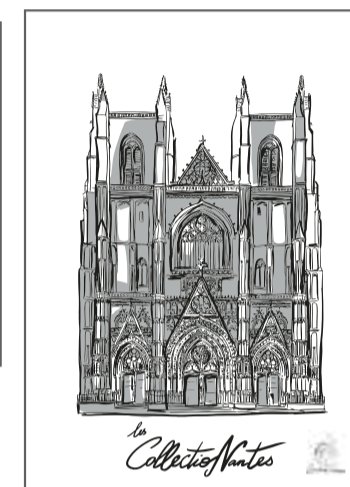

Grue

Cathedrale