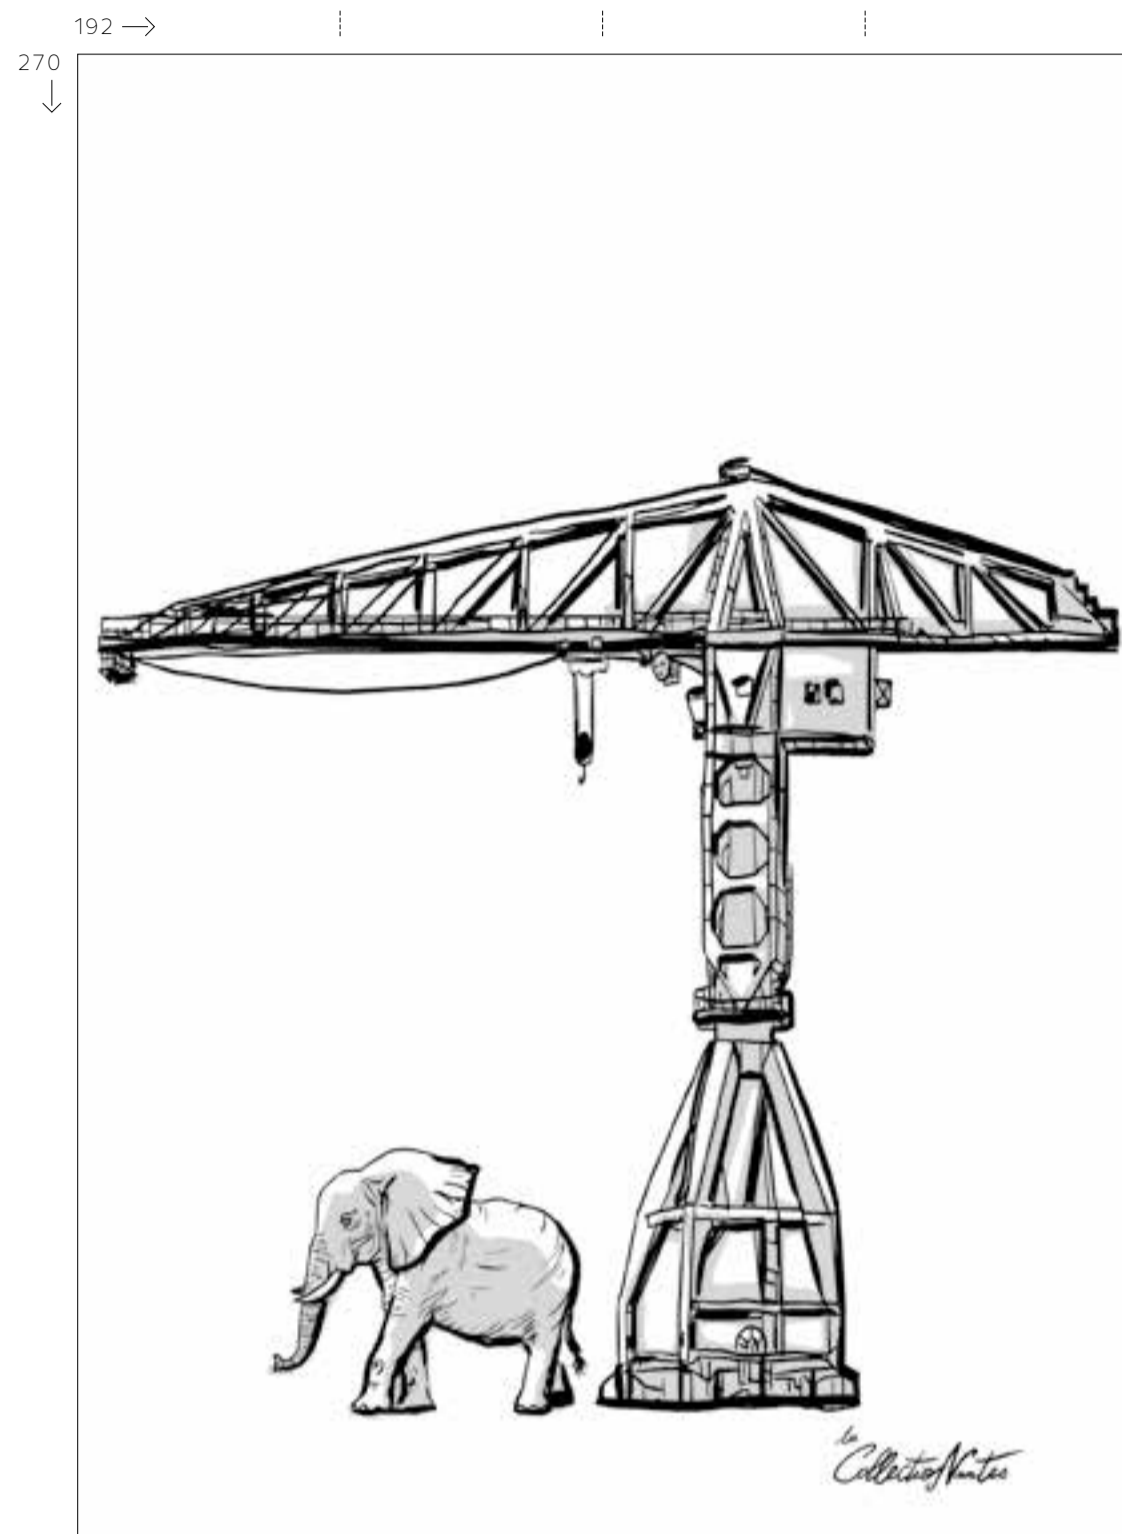

LA GRUE

POPELINEPANGRUE6

PANORAMIQUE / WALLPAPER

Papier peint intissé, pose facile, impression numérique
Non-woven wallpaper, easy hanging, digital printing

Panoramique : 192 x 270 cm / 4 lés de 48 cm